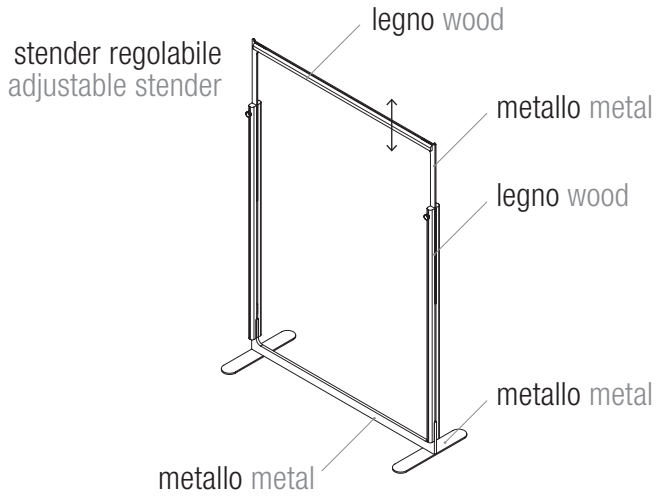

Stender regolabile
Adjustable stender

ESS1

altezze barra appenderia hanging bar heights:
150, 153, 156, 159, 162, 166, 169 cm

Mensola regolabile per stender ESS1
Adjustable shelf in for stender ESS1

ESS1M