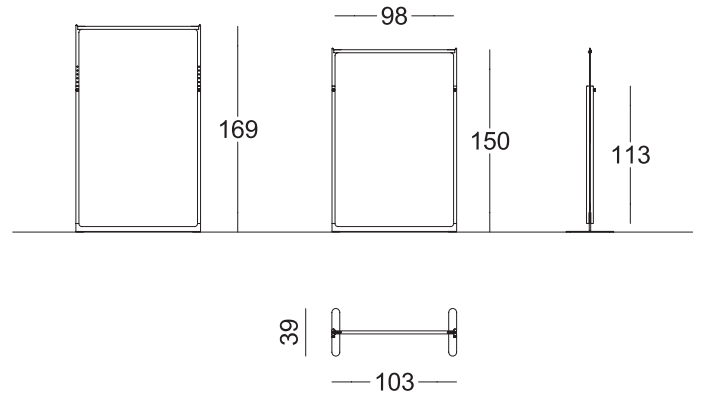

Stender regolabile
Adjustable stender

ESS1

altezze barra appenderia hanging bar heights:
150, 153, 156, 159, 162, 166, 169 cm

Mensola regolabile per stender ESS1
Adjustable shelf in for stender ESS1

ESS1M