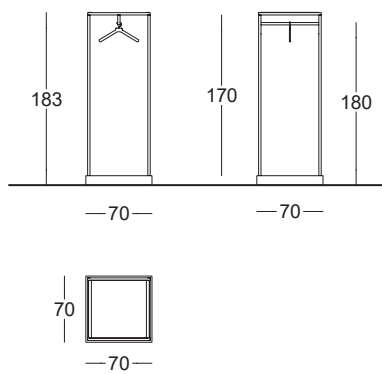

.....

Gabbia stender Sei  
Cage with hanging bar Sei

**6GA**

**6GAH**

top backlight

**OPTIONAL**