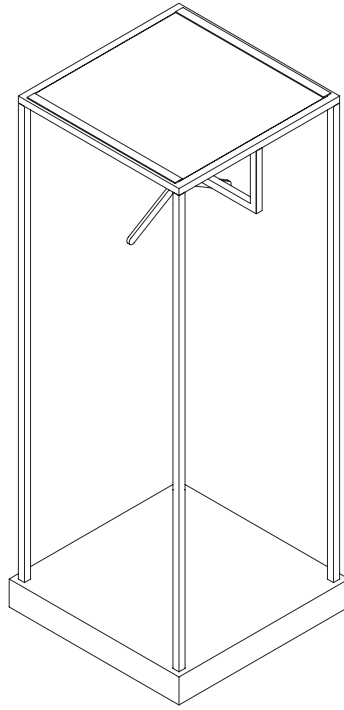

.....

Gabbia stender Sei  
Cage with hanging bar Sei

**6GA**

**6GAH**

top backlight

**OPTIONAL**