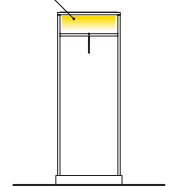

.....

Gabbia stender Sei  
Cage with hanging bar Sei

**6GA**

**6GAH**

top backlight

**OPTIONAL**