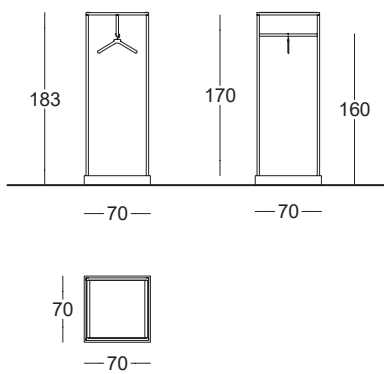

.....

Gabbia stender Sei  
Cage with hanging bar Sei

**6GA**

**6GAH**

top backlight

**OPTIONAL**